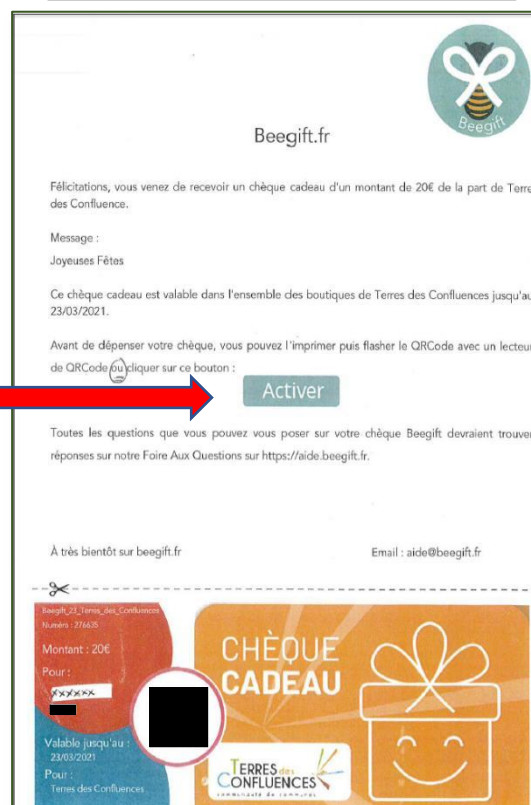

Une fois votre commerce ou votre ville trouvé, vous n'avez plus qu'à remplir les champs du formulaire pour disposer d'un bon d'achat (pour vous ou à offrir à un proche) de 20 € et voilà.

4. Vous recevez le bon d'achat et chèque cadeau dans votre boîte mail.

BON D'ACHAT

Avant de dépenser votre bon/chèque il faut les

- 1. ACTIVER**
- 2. Entrez votre adresse mail**
- 3. Entrez le code à 4 chiffres DE VOTRE CHOIX.**
- 4. Validez**

CHEQUE CADEAU TERRES DES CONFLUENCES