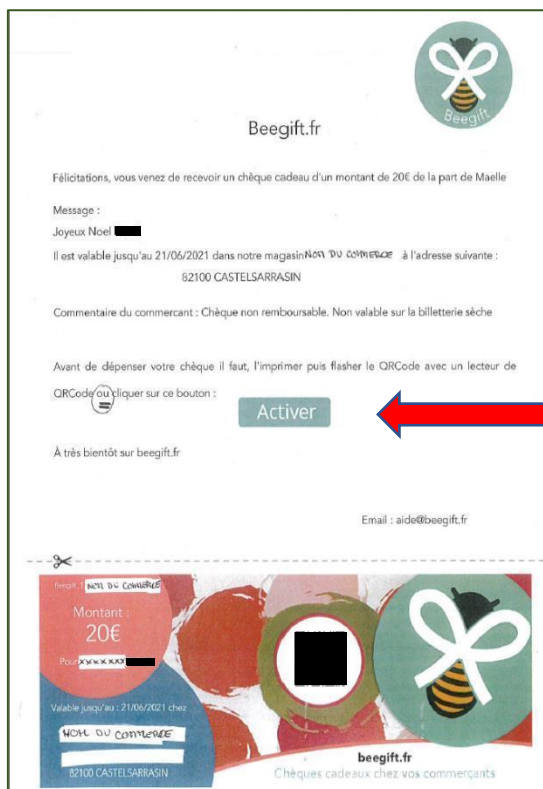

4. Vous recevez le bon d'achat et chèque cadeau dans votre boîte mail.

BON D'ACHAT

Avant de dépenser votre bon/chèque il faut les

1. **1. ACTIVER**
2. **2. Entrez votre adresse mail**
3. **3. Entrez le code à 4 chiffres DE VOTRE CHOIX.**
4. **4. Validez**